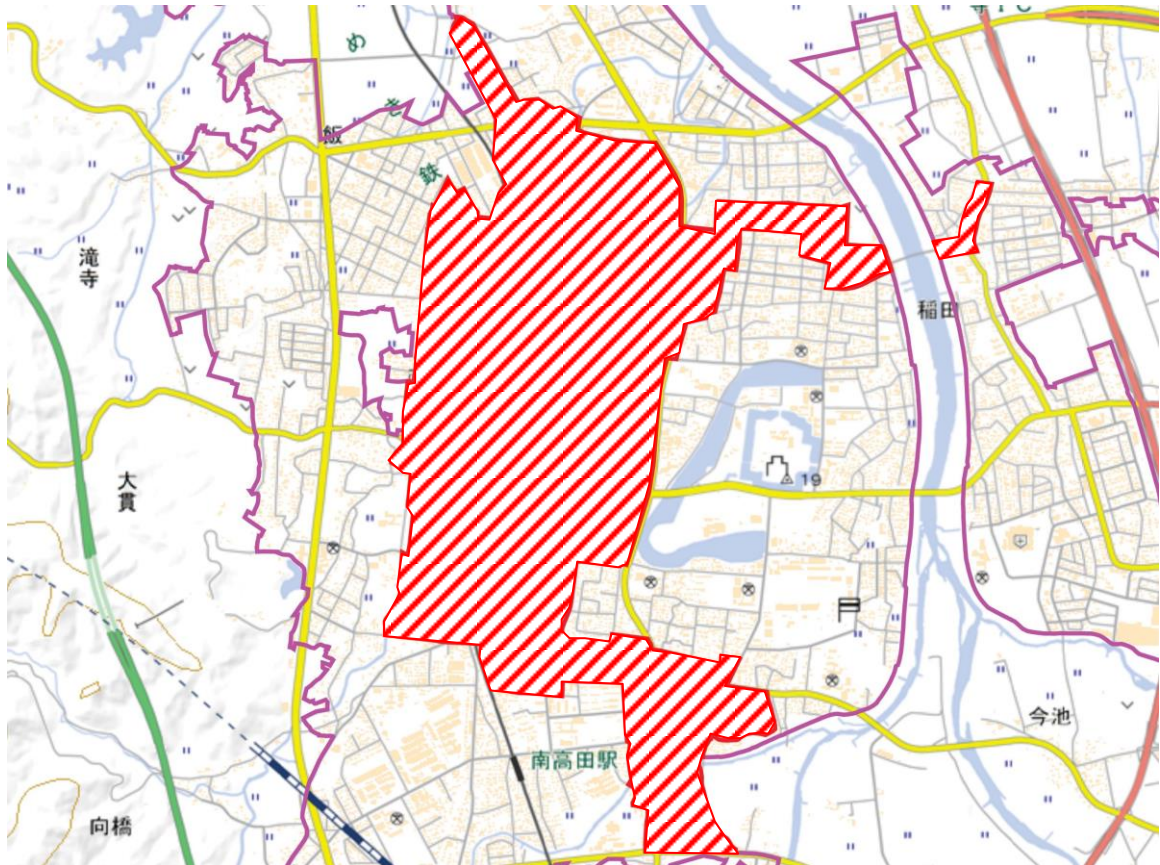

上越市都市計画に定める準防火地域

凡例：  準防火地域を示す

直江津エリア

春日山エリア

高田エリア

柿崎エリア

詳細はお問合せください。