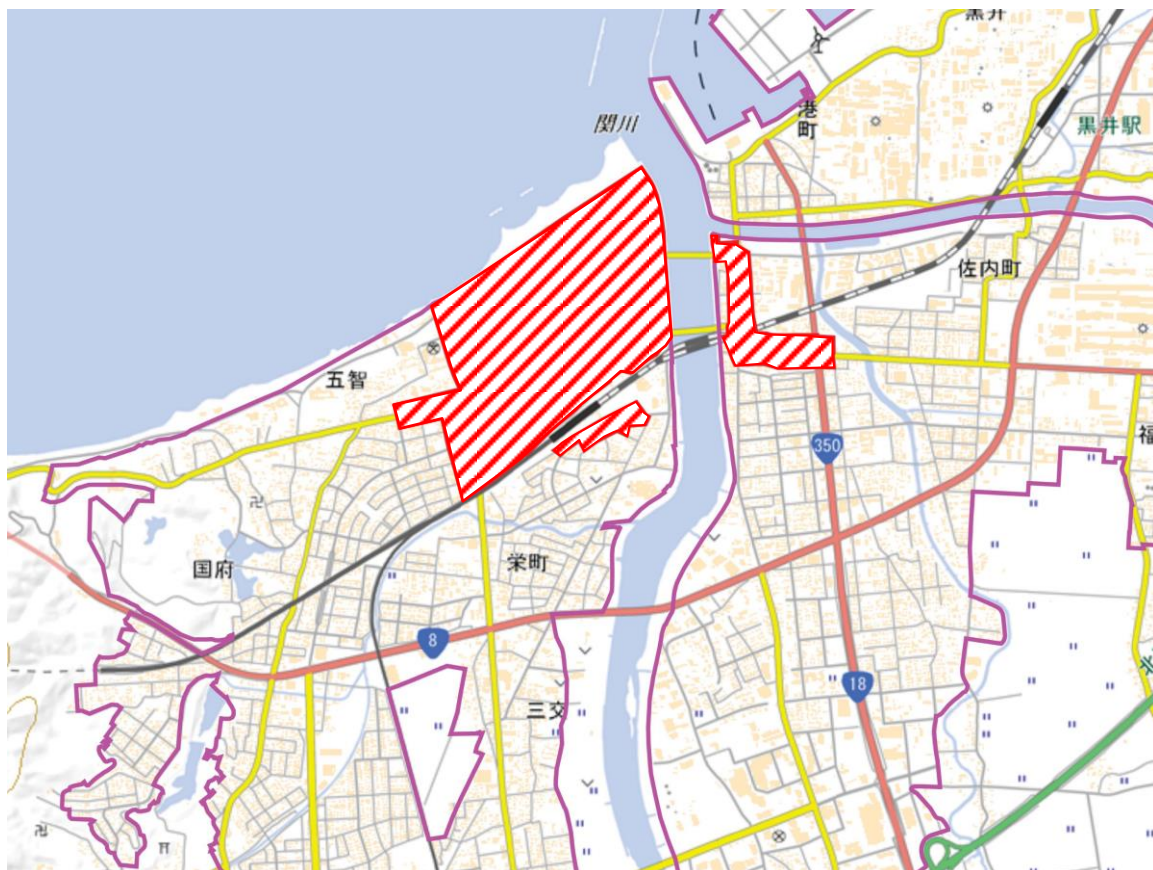

上越市都市計画に定める準防火地域

凡例：  準防火地域を示す

直江津エリア

春日山エリア

高田エリア

柿崎エリア

詳細はお問合せください。